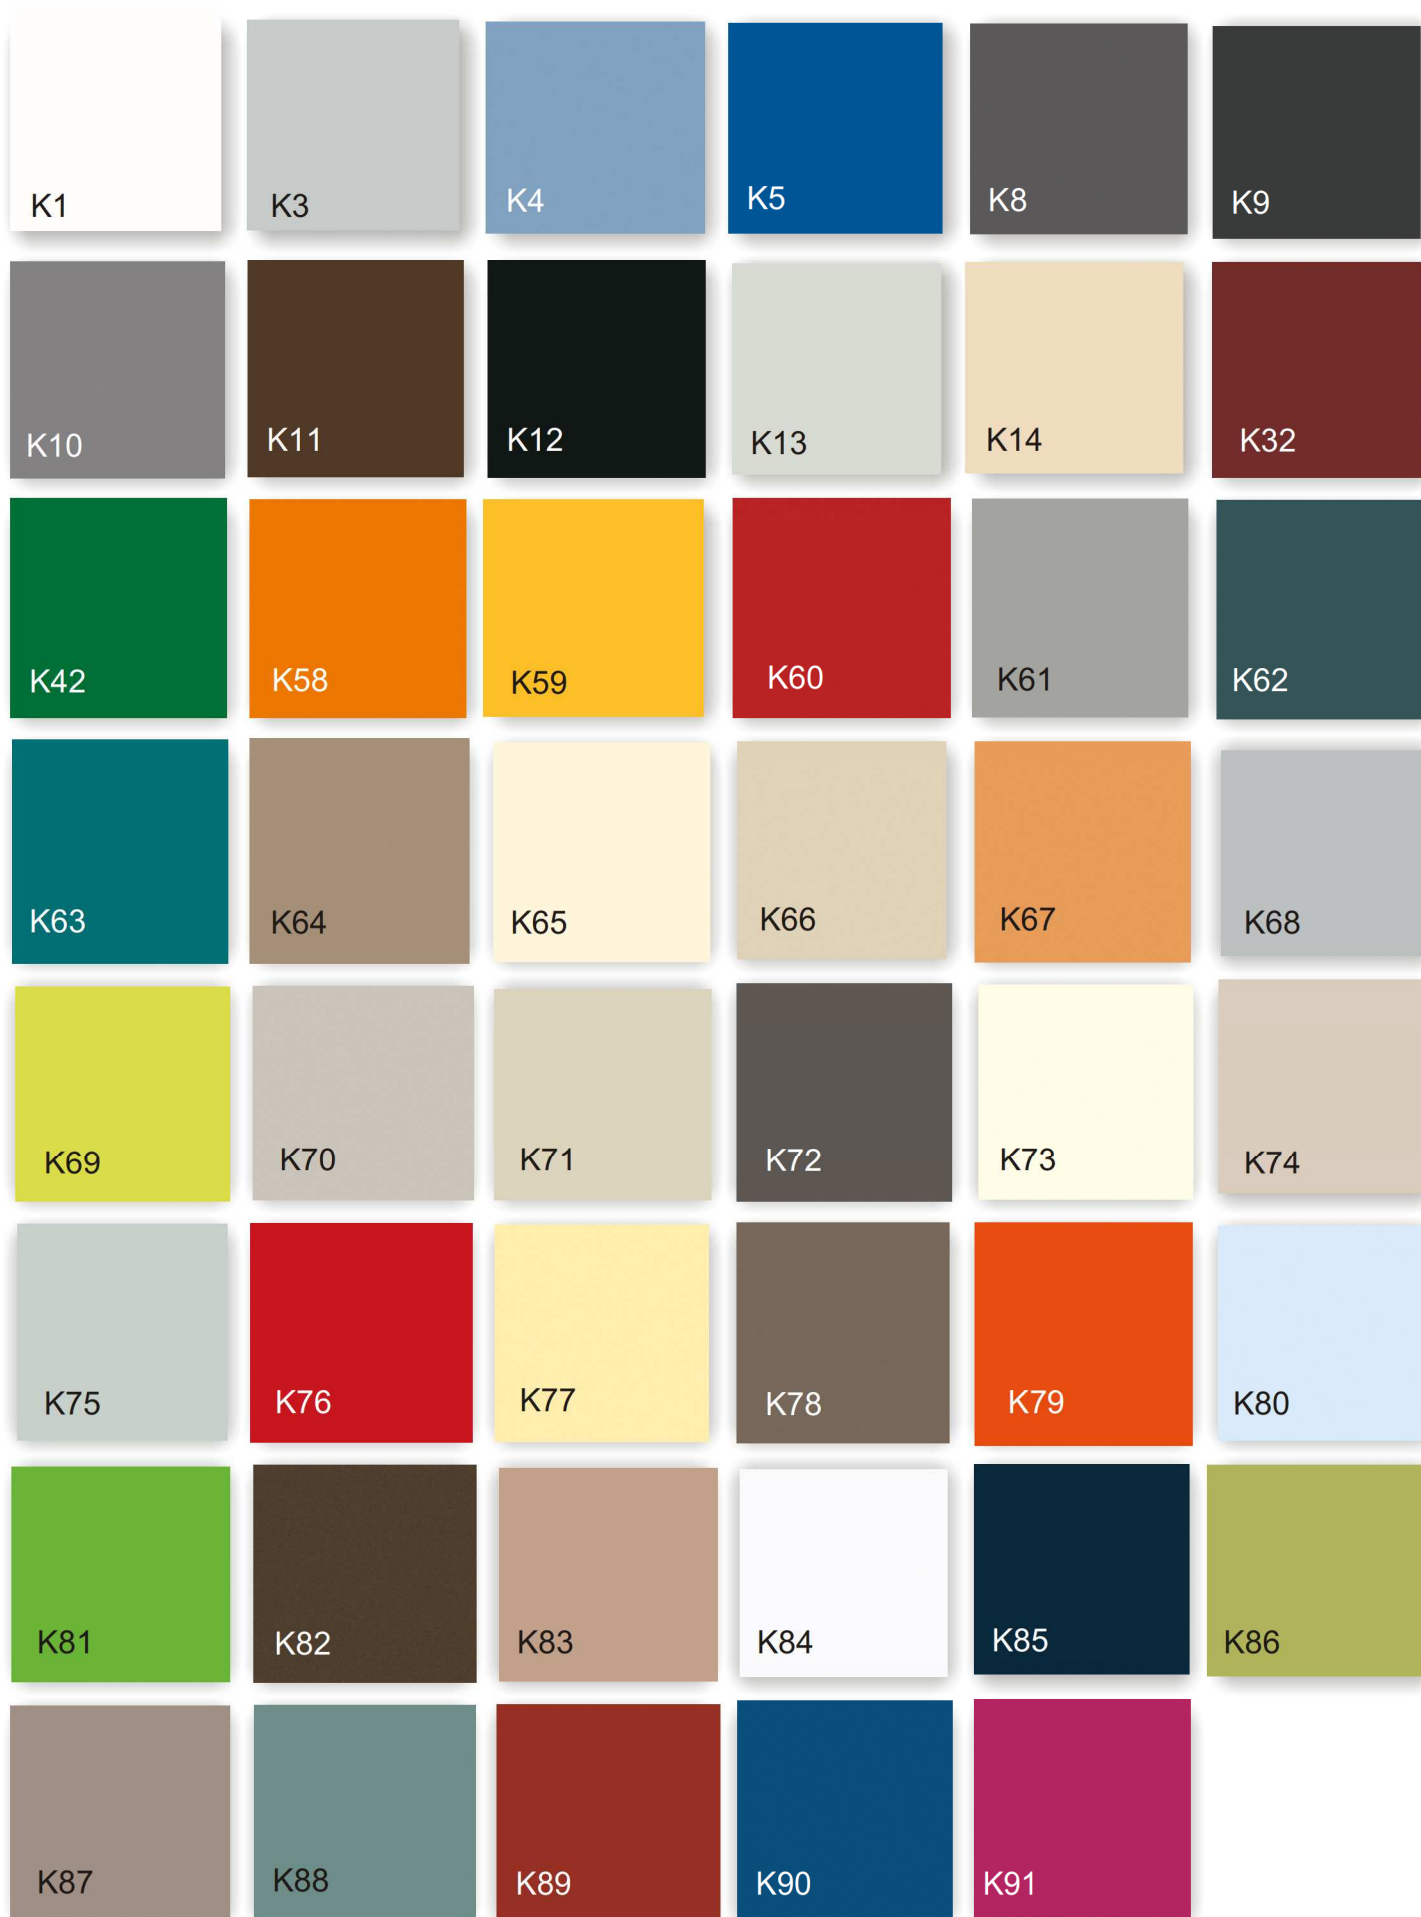

Płyta Centroplast dostępna jest w następujących kolorach:

TAPIS.PL
SAUNY • BASENY • KOMINKI

Płyta Centroplast - wzornik c.d.